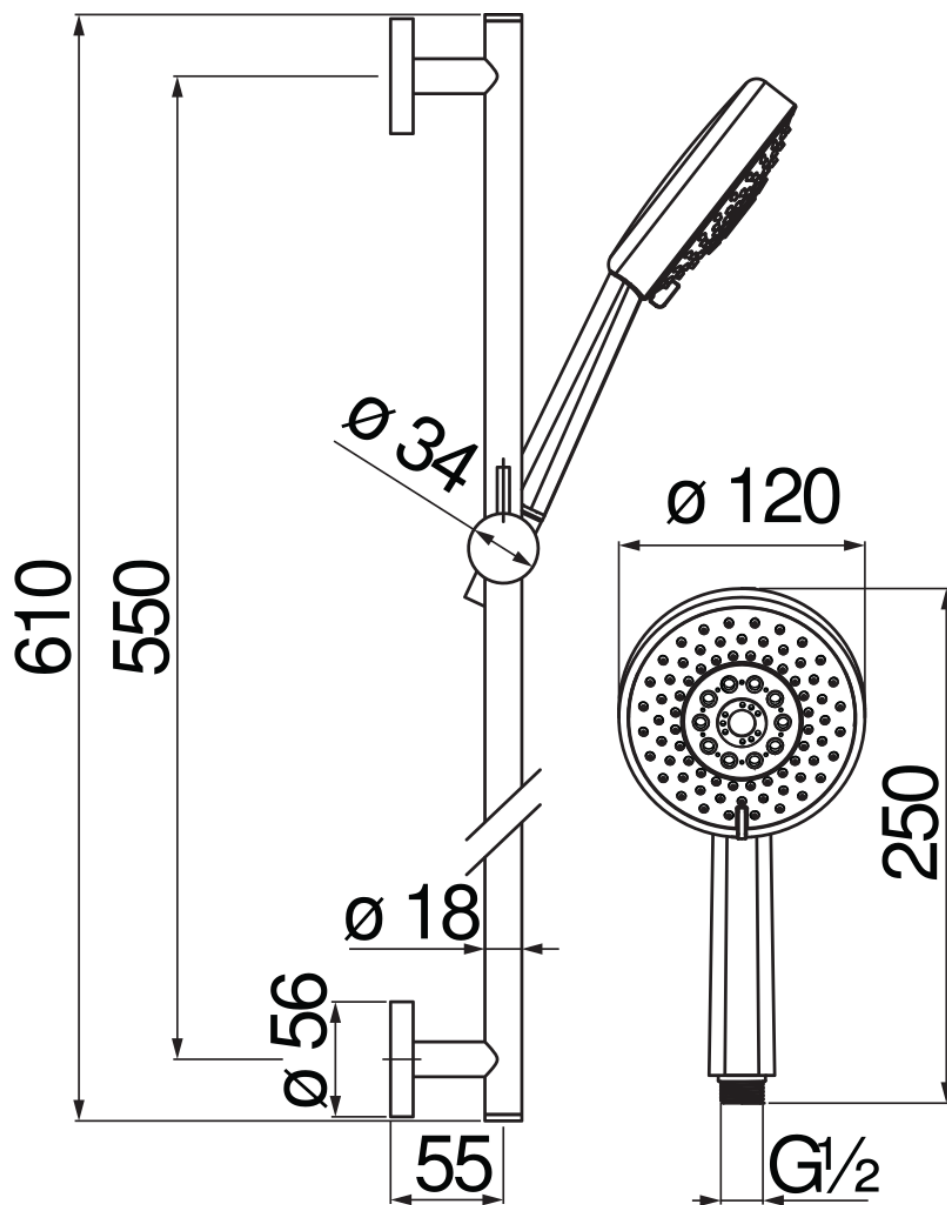

SPECIFICHE

Asta murale

Velvet black

Supporto doccetta scorrevole e orientabile

Doccetta a 3 getti e flessibile 150 cm

Imballo: 15 x 82 x 77 cm / 0,09471 m³ / 1,169 kg

DIAGRAMMA DI PORTATA: ACQUA CALDA/FREDDA